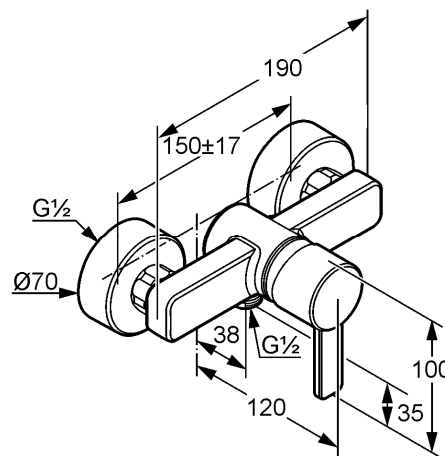

uchwyt prosty

montaż naścienny

przepływ wody 9 l/min przy ciśnieniu 3 bar

przyłącza mimośrodowe

głowica ceramiczna z ogranicznikiem wypływu

gorącej wody

zawór zwrotny

odprowadzenie natrysku G 1/2

ZDJĘCIE PRODUKTU

RYSUNEK Z WYMIARAMI

DIAGRAM PRZEPŁYWU